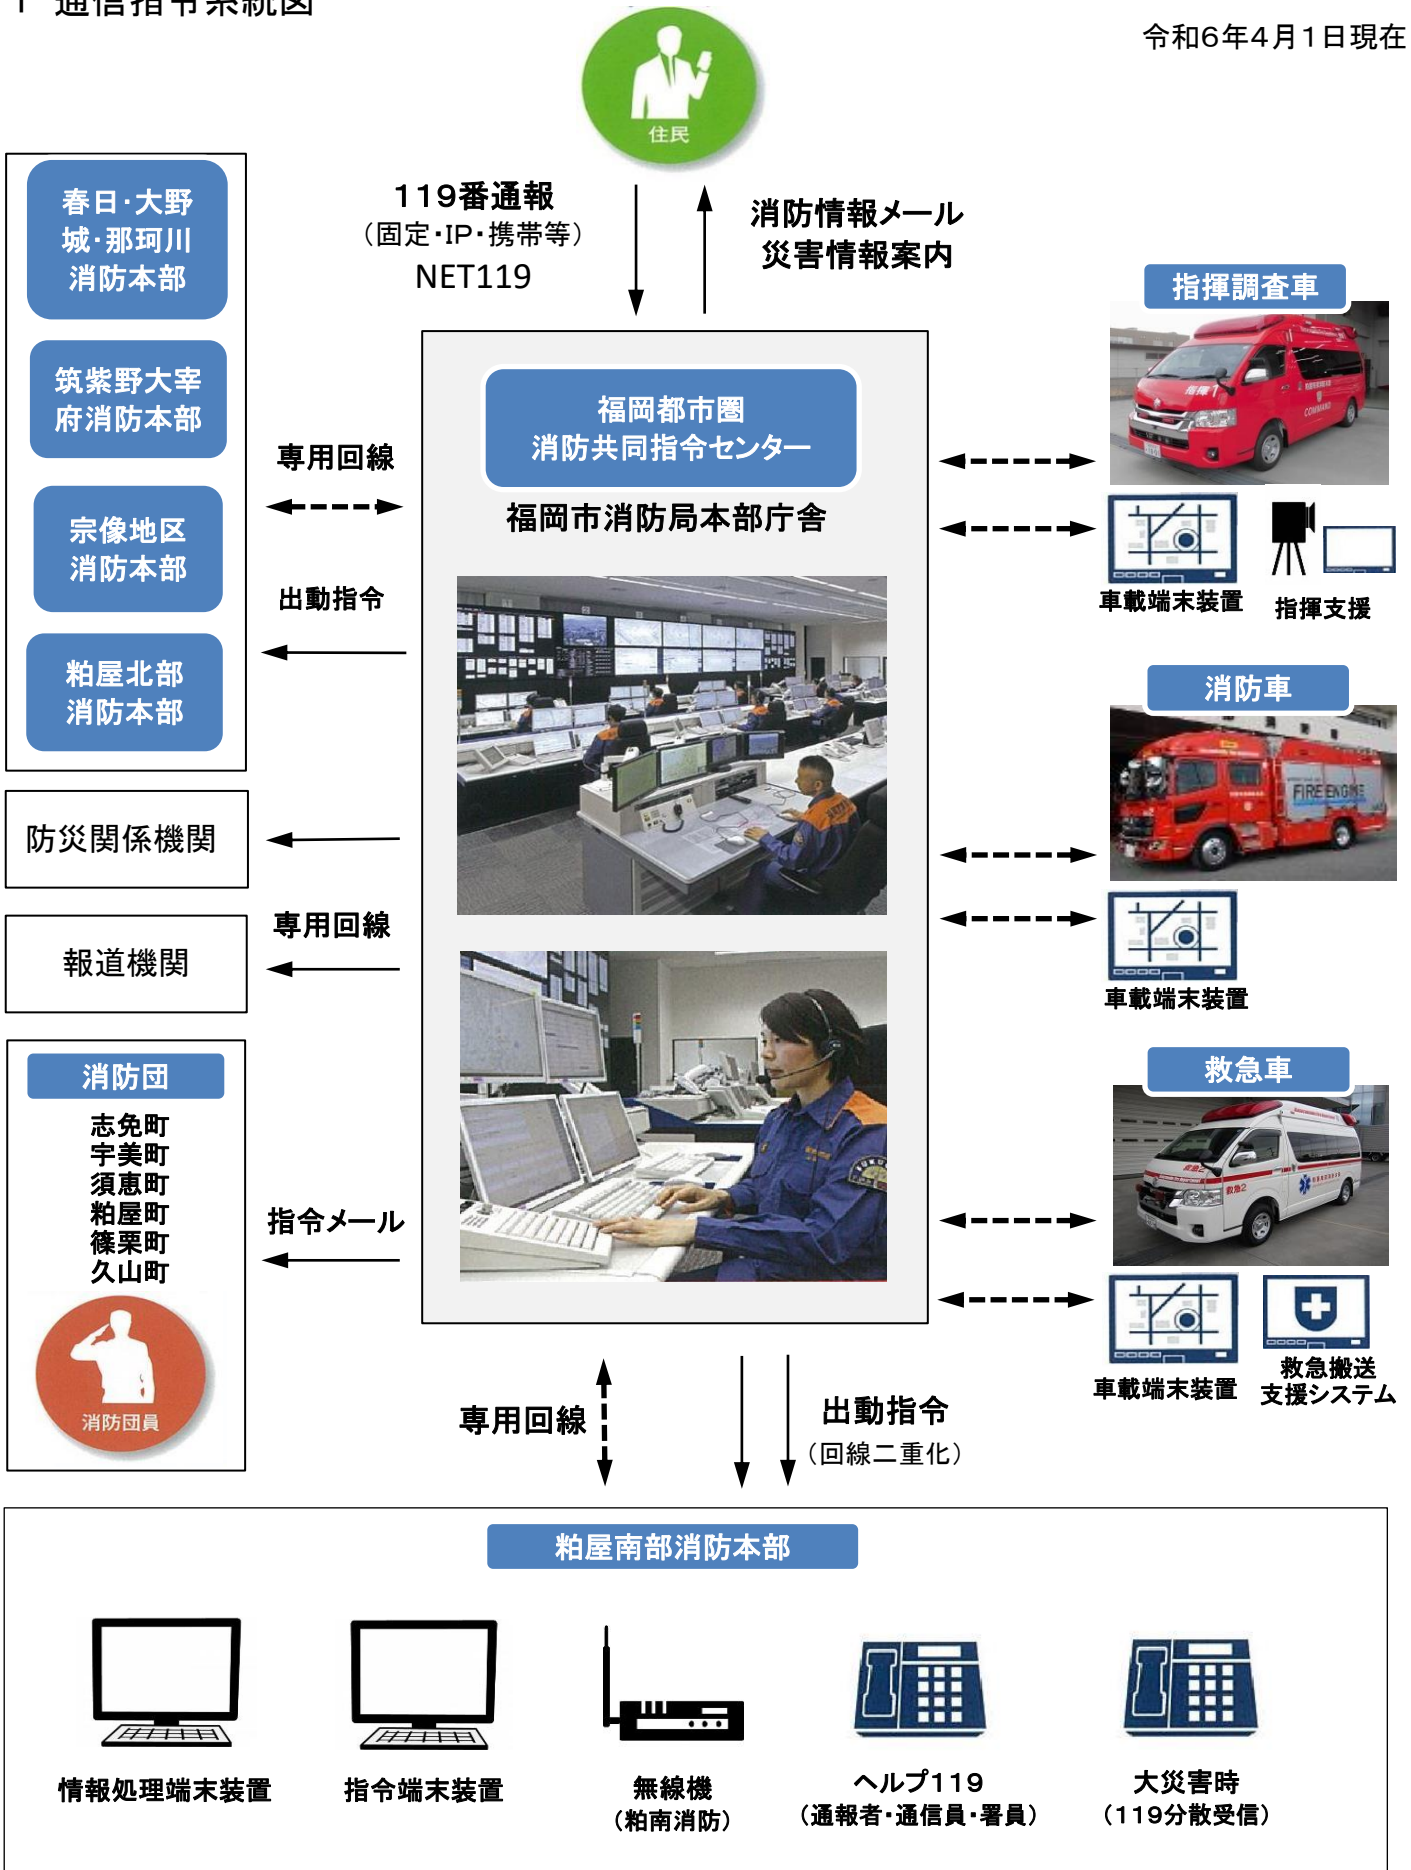

# 1 通信指令系統図

令和6年4月1日現在

## 2 月別119着信数内訳

(令和5年中)

種別 月別	火災	救急	その他 災害 (救助除く)	救助	問合せ	いたずら	その他 (誤報・試験 訓練・転送等)	計
1	7	968	8	7	26	1	244	1,261
2	10	691	8	8	22	7	228	974
3	2	778	9	8	14	2	301	1,114
4	3	757	2	6	20	0	294	1,082
5	30	769	17	9	17	0	290	1,132
6	3	852	9	2	23	0	324	1,213
7	3	1,018	23	7	37	0	295	1,383
8	10	973	16	8	50	0	271	1,328
9	6	888	11	7	22	0	222	1,156
10	26	819	12	14	20	1	278	1,170
11	8	791	5	6	30	7	300	1,147
12	6	906	7	9	42	1	237	1,208
計	114	10,210	127	91	323	19	3,284	14,168